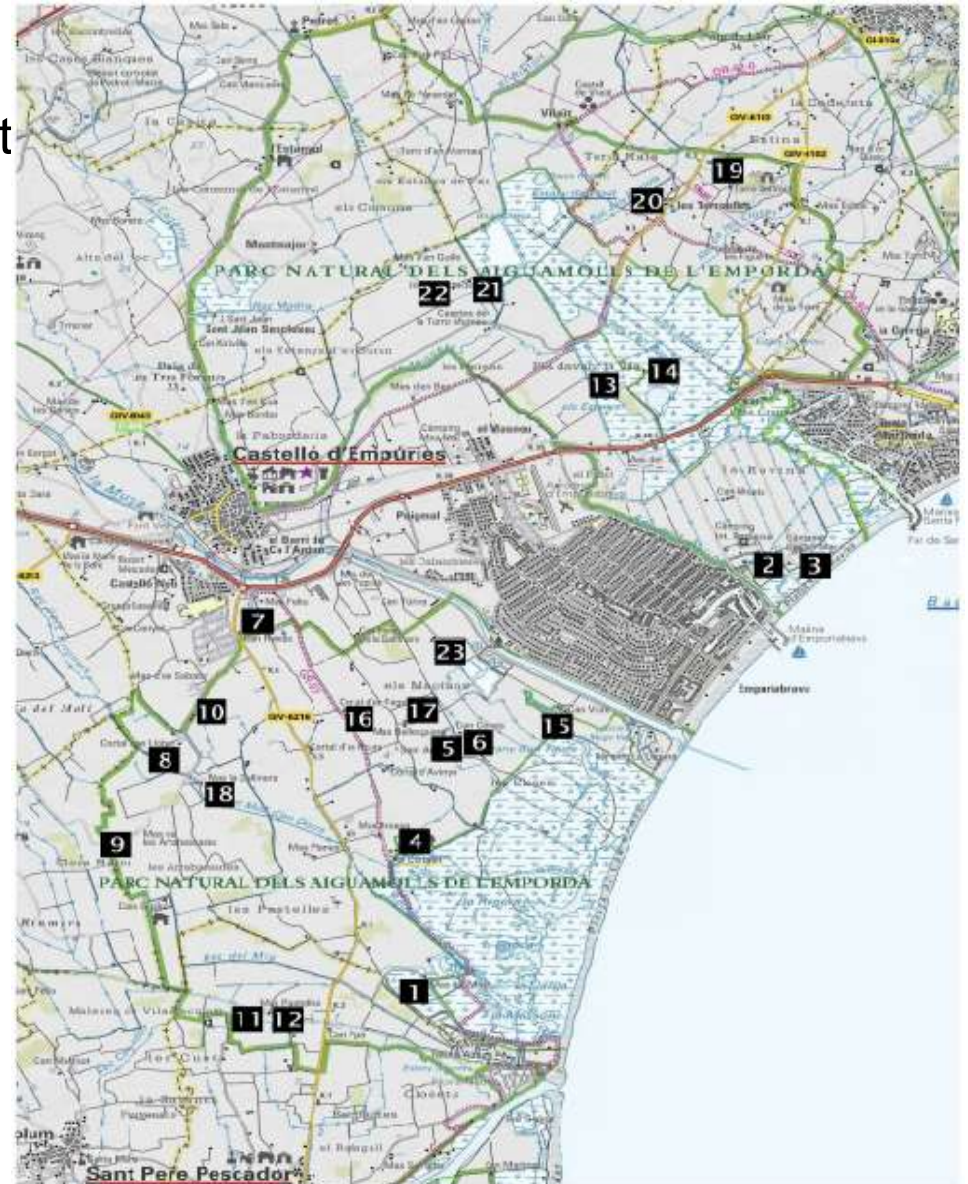

- Recurs aprofitable
- Impulsa projectes ambientals
- Millora del medi
- Crea vincles

□

OPORTUNITAT AMBIENTAL

Jornades de sensibilització i formació participativa als centres d'empresa

LES CAIXES NIU

- En total, 23 caixes niu construïdes.
- 18 caixes penjades l'any 2014 i 5 aquest
- Seràn adients per les òlibes?